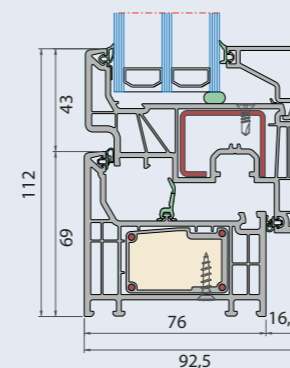

Sección vertical