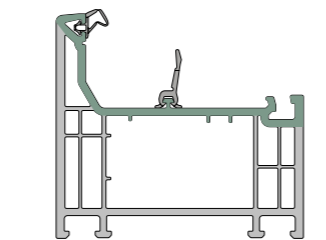

ELEGANT ABSTRACT 76X

UNA SERIE YA GALARDONADA SIN APENAS HABER SIDO PRESENTADA

Moderna y arquitectónica.

Deceuninck ha desarrollado una hoja única que queda completamente enrasada con el marco.

Una hoja minimalista que, se mire por donde se mire, expresa elegancia y no sólo en términos de geometría. Gracias a la gama de acabados se sitúa como la opción más atractiva de la serie.

PRESTACIONES AEV	
Permeabilidad al aire	Clase 4
Resistencia al viento	Clase C5
Estanqueidad al agua	Clase 9A
Uf (W/m²K)	0,94

CARACTERÍSTICAS TÉCNICAS	Abstract 76X
Anchura de marco	76 mm
Anchura de hoja	92 mm
Tipo de hoja	Enrasada
Altura de ala en marco	25 mm
Anchura de ala en marco	9 mm
Altura de ala en hoja	23 mm
Anchura de ala en hoja	9 mm
Capacidad acristalam. marco	10-55 mm
Capacidad acristalam. hoja	26-71 mm