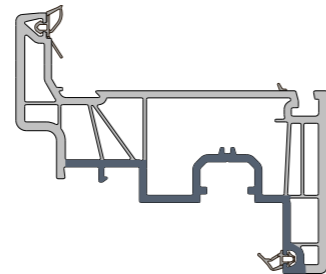

ELEGANT ABSTRACT 76X

UNA SERIE YA GALARDONADA SIN APENAS HABER SIDO PRESENTADA

Moderna y arquitectónica.

Deceuninck ha desarrollado una hoja única que queda completamente enrasada con el marco.

Una hoja minimalista que, se mire por donde se mire, expresa elegancia y no sólo en términos de geometría. Gracias a la gama de acabados se sitúa como la opción más atractiva de la serie.

PRESTACIONES AEV	
Permeabilidad al aire	Clase 4
Resistencia al viento	Clase C5
Estanqueidad al agua	Clase 9A
Uf (W/m²K)	0,94

CARACTERÍSTICAS TÉCNICAS	Abstract 76X
Anchura de marco	76 mm
Anchura de hoja	92 mm
Tipo de hoja	Enrasada
Altura de ala en marco	25 mm
Anchura de ala en marco	9 mm
Altura de ala en hoja	23 mm
Anchura de ala en hoja	9 mm
Capacidad acristalam. marco	10-55 mm
Capacidad acristalam. hoja	26-71 mm

VENTANA

reddot award 2019
winner

Sección vertical

Sección horizontal