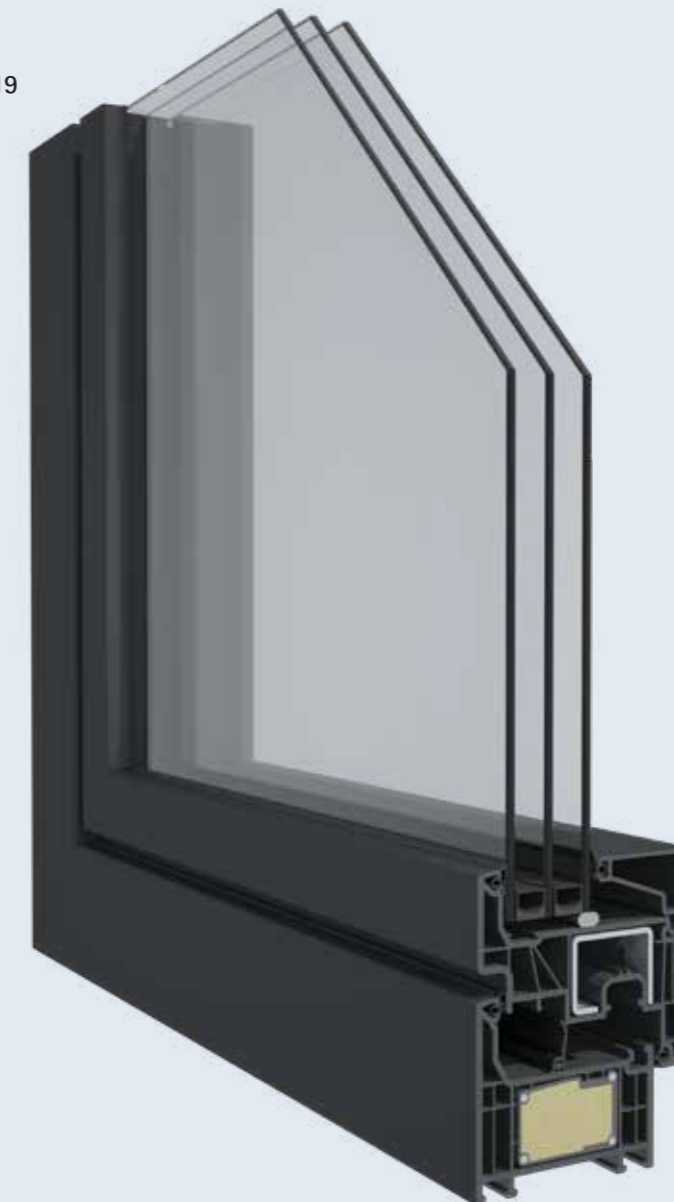

ELEGANT ABSTRACT 76X

UNA SERIE YA GALARDONADA SIN APENAS HABER SIDO PRESENTADA

Moderna y arquitectónica.

Deceuninck ha desarrollado una hoja única que queda completamente enrasada con el marco.

Una hoja minimalista que, se mire por donde se mire, expresa elegancia y no sólo en términos de geometría. Gracias a la gama de acabados se sitúa como la opción más atractiva de la serie.

PRESTACIONES AEV	
Permeabilidad al aire	Clase 4
Resistencia al viento	Clase C5
Estanqueidad al agua	Clase 9A
Uf (W/m²K)	0,94

CARACTERÍSTICAS TÉCNICAS	Abstract 76X
Anchura de marco	76 mm
Anchura de hoja	92 mm
Tipo de hoja	Enrasada
Altura de ala en marco	25 mm
Anchura de ala en marco	9 mm
Altura de ala en hoja	23 mm
Anchura de ala en hoja	9 mm
Capacidad acristalam. marco	10-55 mm
Capacidad acristalam. hoja	26-71 mm

VENTANA

reddot award 2019
winner

Sección vertical

Sección horizontal